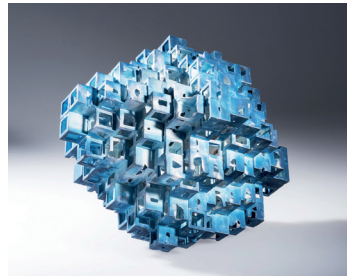

Bronze  
18.5 x 10 x 9cm  
**£1,600.00**

19.

LANDSLIDE  
**GUDRUN NIELSEN**

Vacuum form pressed photo  
44 x 80 x 0.4cm D 2.5cm  
**£600.00**

20.

LITMUS HORIZON  
**ANNE BUTLER**

Porcelain - Cyanotype  
45 x 42 x 45cm  
**£2,300.00**